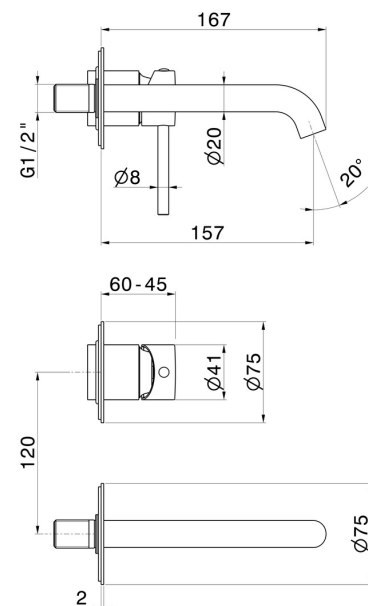

## X-WAY

**73928E.59.066**

Mitigeurs lavabo mural avec boîte d'encastrement - finition PVD  
Brushed steel

Façade murale. Sans vidage

PVD Brushed steel

### CARACTÉRISTIQUES

Matériau	<b>Laiton</b>
Technologie	<b>Save Water</b>
Installation	<b>Murale</b>
Bec	<b>Bec standard</b>
Type de perçage	<b>2 trous</b>
Type de commande	<b>Monocommande</b>
Vidage	<b>Sans vidage</b>
Mitigeur d'eau	<b>Mécanique</b>
Nécessaires à l'installation	<b><u>27852.00.000</u></b>

### DESSIN TECHNIQUE

**X-WAY**

**73928E.59.066**

Mitigeurs lavabo mural avec boîte d'encastrement - finition PVD Brushed steel

**FINITIONS DISPONIBLES**

---

**59.066**

PVD Brushed steel