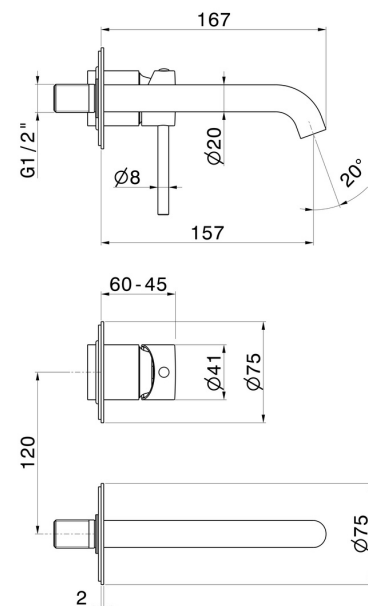

X-WAY

73928E.59.067

Mitigeurs lavabo mural avec boîte d'encastrement - finition PVD
Brushed Copper Bronze

Façade murale. Sans vidage

PVD Brushed Copper Bronze

CARACTÉRISTIQUES

Matériau	Laiton
Technologie	Save Water
Installation	Murale
Bec	Bec standard
Type de perçage	2 trous
Type de commande	Monocommande
Vidage	Sans vidage
Mitigeur d'eau	Mécanique
Nécessaires à l'installation	<u>27852.00.000</u>

DESSIN TECHNIQUE

X-WAY

73928E.59.067

Mitigeurs lavabo mural avec boîte d'encastrement - finition PVD Brushed Copper Bronze

FINITIONS DISPONIBLES

59.067

PVD Brushed Copper Bronze

01.014