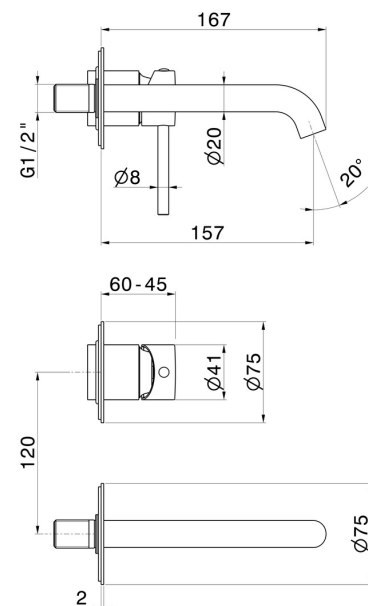

X-WAY

73928E.59.097

Mitigeurs lavabo mural avec boîte d'encastrement - finition PVD Brushed Gold

Façade murale. Sans vidage

PVD Brushed Gold

CARACTÉRISTIQUES

Matériau	Laiton
Technologie	Save Water
Installation	Murale
Bec	Bec standard
Type de perçage	2 trous
Type de commande	Monocommande
Vidage	Sans vidage
Mitigeur d'eau	Mécanique
Nécessaires à l'installation	<u>27852.00.000</u>

DESSIN TECHNIQUE

X-WAY

73928E.59.097

Mitigeurs lavabo mural avec boîte d'encastrement - finition PVD Brushed Gold

FINITIONS DISPONIBLES

59.097

PVD Brushed Gold

01.014