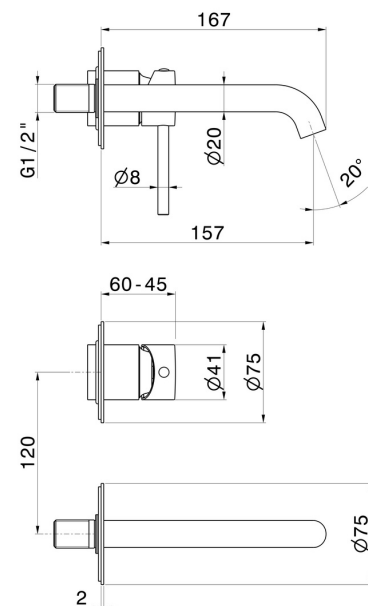

X-WAY

73928E.M0.071

Mitigeurs lavabo mural avec boîte d'encastrement - finition Gold Satin

Façade murale. Sans vidage

CARACTÉRISTIQUES

Matériau	Laiton
Technologie	Save Water
Installation	Murale
Bec	Bec standard
Type de perçage	2 trous
Type de commande	Monocommande
Vidage	Sans vidage
Mitigeur d'eau	Mécanique
Nécessaires à l'installation	<u>27852.00.000</u>

DESSIN TECHNIQUE

X-WAY

73928E.M0.071

Mitigeurs lavabo mural avec boîte d'encastrement - finition Gold Satin

FINITIONS DISPONIBLES

M0.071

Gold Satin

01.014