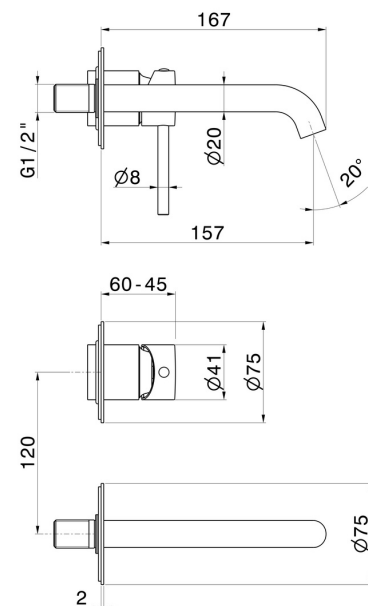

X-WAY

73928E.M0.075

Mitigeurs lavabo mural avec boîte d'encastrement - finition Copper Glossy

Façade murale. Sans vidage

CARACTÉRISTIQUES

Matériau	Laiton
Technologie	Save Water
Installation	Murale
Bec	Bec standard
Type de perçage	2 trous
Type de commande	Monocommande
Vidage	Sans vidage
Mitigeur d'eau	Mécanique
Nécessaires à l'installation	<u>27852.00.000</u>

DESSIN TECHNIQUE

X-WAY

73928E.M0.075

Mitigeurs lavabo mural avec boîte d'encastrement - finition Copper Glossy

FINITIONS DISPONIBLES

M0.075

Copper Glossy

01.014