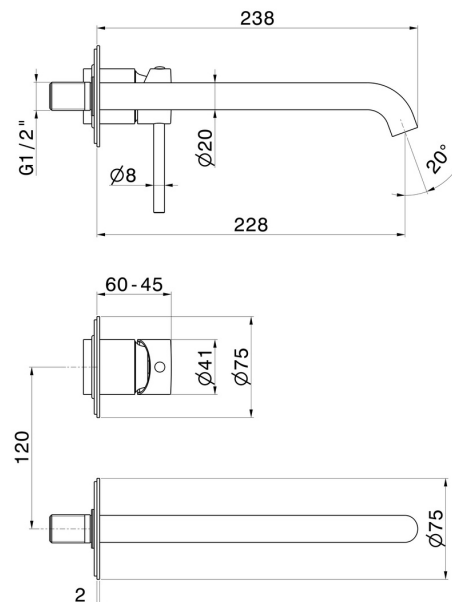

# X-WAY

**73930E.01.014**

Mitigeurs lavabo mural avec boîte d'encastrement - finition Matt White

Façade murale. Sans vidage

Matt White

## CARACTÉRISTIQUES

Matériau	<b>Laiton</b>
Technologie	<b>Save Water</b>
Installation	<b>Murale</b>
Bec	<b>Bec long</b>
Type de perçage	<b>2 trous</b>
Type de commande	<b>Monocommande</b>
Vidage	<b>Sans vidage</b>
Mitigeur d'eau	<b>Mécanique</b>
Nécessaires à l'installation	<b><u>27852.00.000</u></b>

## DESSIN TECHNIQUE

**X-WAY**

**73930E.01.014**

Mitigeurs lavabo mural avec boîte d'encastrement - finition Matt White

**FINITIONS DISPONIBLES**

---

**01.014**

Matt White