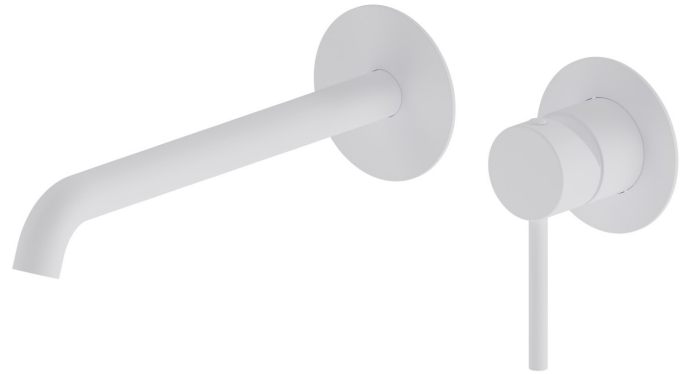

# X-WAY

**73930E.01.014**

Mitigeurs lavabo mural avec boîte d'encastrement - finition Matt White

Façade murale. Sans vidage

Matt White

## CARACTÉRISTIQUES

Matériau	<b>Laiton</b>
Technologie	<b>Save Water</b>
Installation	<b>Murale</b>
Bec	<b>Bec long</b>
Type de perçage	<b>2 trous</b>
Type de commande	<b>Monocommande</b>
Vidage	<b>Sans vidage</b>
Mitigeur d'eau	<b>Mécanique</b>
Nécessaires à l'installation	<b><u>27852.00.000</u></b>

## DESSIN TECHNIQUE

**X-WAY**

**73930E.01.014**

Mitigeurs lavabo mural avec boîte d'encastrement - finition Matt White

**FINITIONS DISPONIBLES**

---

**01.014**

Matt White