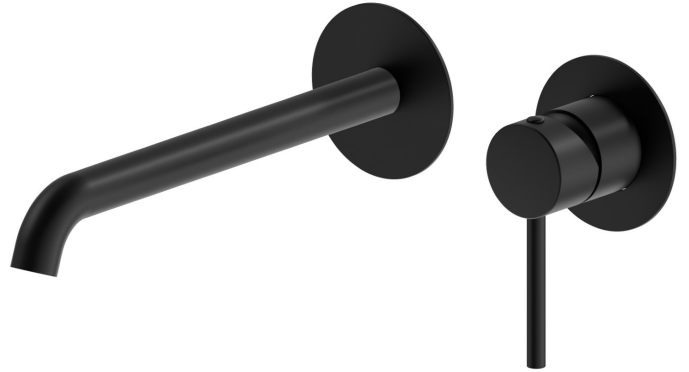

X-WAY

73930E.01.093

Mitigeurs lavabo mural avec boîte d'encastrement - finition Matt Black

Façade murale. Sans vidage

Matt Black

CARACTÉRISTIQUES

Matériau	Laiton
Technologie	Save Water
Installation	Murale
Bec	Bec long
Type de perçage	2 trous
Type de commande	Monocommande
Vidage	Sans vidage
Mitigeur d'eau	Mécanique
Nécessaires à l'installation	<u>27852.00.000</u>

DESSIN TECHNIQUE

X-WAY

73930E.01.093

Mitigeurs lavabo mural avec boîte d'encastrement - finition Matt Black

FINITIONS DISPONIBLES

01.093

Matt Black

01.014

finition Matt White

21.018

finition Chrome

47.083

finition Groove Bronze

59.064

finition PVD Brushed Gun Metal

59.066

finition PVD Brushed steel

59.067

finition PVD Brushed Copper Bronze

59.097

finition PVD Brushed Gold

M0.070

finition Titanium Satin

M0.071