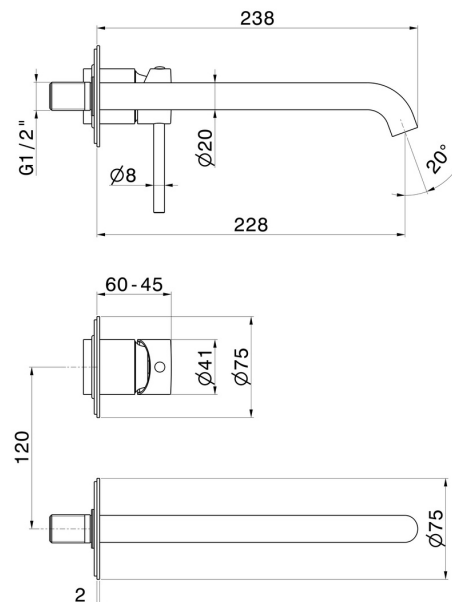

X-WAY

73930E.01.093

Mitigeurs lavabo mural avec boîte d'encastrement - finition Matt Black

Façade murale. Sans vidage

Matt Black

CARACTÉRISTIQUES

Matériau	Laiton
Technologie	Save Water
Installation	Murale
Bec	Bec long
Type de perçage	2 trous
Type de commande	Monocommande
Vidage	Sans vidage
Mitigeur d'eau	Mécanique
Nécessaires à l'installation	<u>27852.00.000</u>

DESSIN TECHNIQUE

X-WAY

73930E.01.093

Mitigeurs lavabo mural avec boîte d'encastrement - finition Matt Black

FINITIONS DISPONIBLES

01.093

Matt Black

01.014