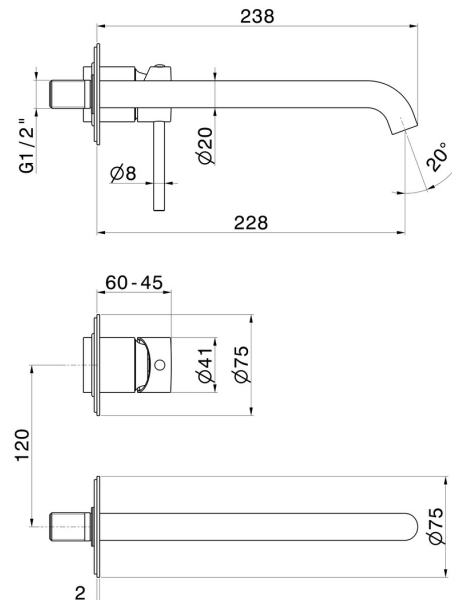

X-WAY

73930E.21.018

Mitigeurs lavabo mural avec boîte d'encastrement - finition Chrome

Façade murale. Sans vidage

Chrome

CARACTÉRISTIQUES

Matériau	Laiton
Technologie	Save Water
Installation	Murale
Bec	Bec long
Type de perçage	2 trous
Type de commande	Monocommande
Vidage	Sans vidage
Mitigeur d'eau	Mécanique
Nécessaires à l'installation	<u>27852.00.000</u>

DESSIN TECHNIQUE

X-WAY

73930E.21.018

Mitigeurs lavabo mural avec boîte d'encastrement - finition Chrome

FINITIONS DISPONIBLES

21.018

Chrome

01.014