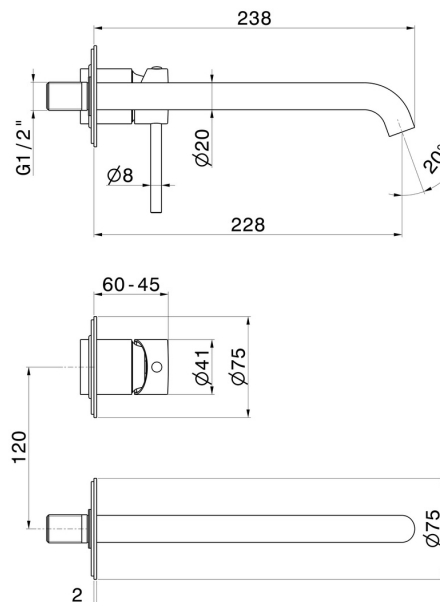

X-WAY

73930E.47.083

Mitigeurs lavabo mural avec boîte d'encastrement - finition
Groove Bronze

Façade murale. Sans vidage

Groove Bronze

CARACTÉRISTIQUES

Matériau	Laiton
Technologie	Save Water
Installation	Murale
Bec	Bec long
Type de perçage	2 trous
Type de commande	Monocommande
Vidage	Sans vidage
Mitigeur d'eau	Mécanique
Nécessaires à l'installation	<u>27852.00.000</u>

DESSIN TECHNIQUE

X-WAY

73930E.47.083

Mitigeurs lavabo mural avec boîte d'encastrement - finition Groove Bronze

FINITIONS DISPONIBLES

47.083

Groove Bronze

01.014