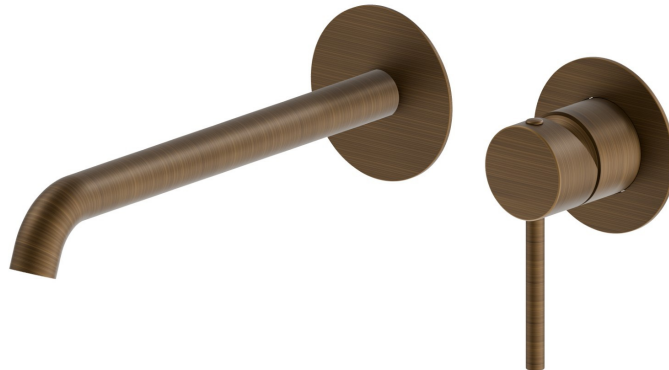

X-WAY

73930E.47.083

Mitigeurs lavabo mural avec boîte d'encastrement - finition
Groove Bronze

Façade murale. Sans vidage

Groove Bronze

CARACTÉRISTIQUES

Matériau	Laiton
Technologie	Save Water
Installation	Murale
Bec	Bec long
Type de perçage	2 trous
Type de commande	Monocommande
Vidage	Sans vidage
Mitigeur d'eau	Mécanique
Nécessaires à l'installation	<u>27852.00.000</u>

DESSIN TECHNIQUE

X-WAY

73930E.47.083

Mitigeurs lavabo mural avec boîte d'encastrement - finition Groove Bronze

FINITIONS DISPONIBLES

47.083

Groove Bronze

01.014

finition Matt White

01.093

finition Matt Black

21.018

finition Chrome

59.064

finition PVD Brushed Gun Metal

59.066

finition PVD Brushed steel

59.067

finition PVD Brushed Copper Bronze

59.097

finition PVD Brushed Gold

M0.070

finition Titanium Satin

M0.071