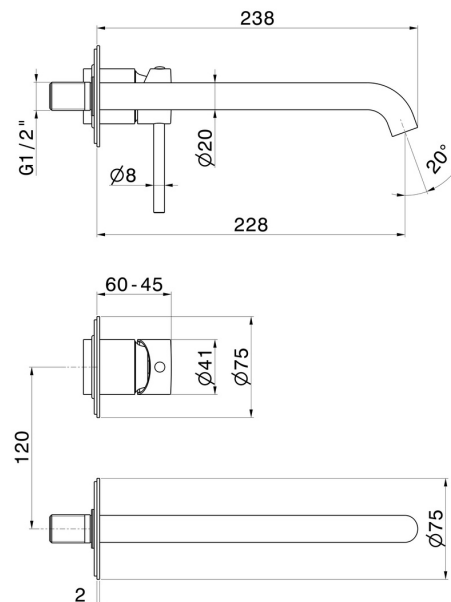

X-WAY

73930E.59.064

Mitigeurs lavabo mural avec boîte d'encastrement - finition PVD
Brushed Gun Metal

Façade murale. Sans vidage

PVD Brushed Gun Metal

CARACTÉRISTIQUES

Matériau	Laiton
Technologie	Save Water
Installation	Murale
Bec	Bec long
Type de perçage	2 trous
Type de commande	Monocommande
Vidage	Sans vidage
Mitigeur d'eau	Mécanique
Nécessaires à l'installation	<u>27852.00.000</u>

DESSIN TECHNIQUE

X-WAY

73930E.59.064

Mitigeurs lavabo mural avec boîte d'encastrement - finition PVD Brushed Gun Metal

FINITIONS DISPONIBLES

59.064

PVD Brushed Gun Metal

01.014