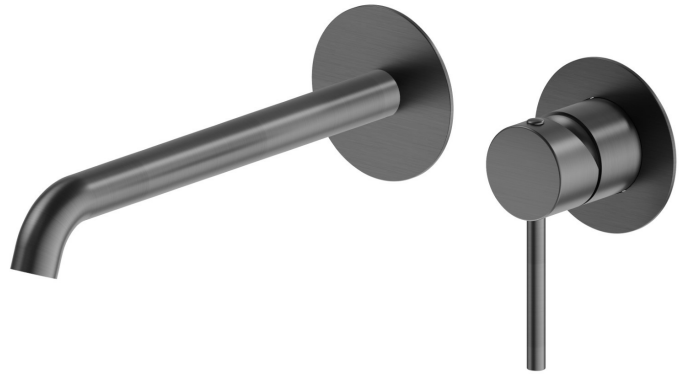

X-WAY

73930E.59.064

Mitigeurs lavabo mural avec boîte d'encastrement - finition PVD
Brushed Gun Metal

Façade murale. Sans vidage

PVD Brushed Gun Metal

CARACTÉRISTIQUES

Matériau	Laiton
Technologie	Save Water
Installation	Murale
Bec	Bec long
Type de perçage	2 trous
Type de commande	Monocommande
Vidage	Sans vidage
Mitigeur d'eau	Mécanique
Nécessaires à l'installation	<u>27852.00.000</u>

DESSIN TECHNIQUE

X-WAY

73930E.59.064

Mitigeurs lavabo mural avec boîte d'encastrement - finition PVD Brushed Gun Metal

FINITIONS DISPONIBLES

59.064

PVD Brushed Gun Metal

01.014

finition Matt White

01.093

finition Matt Black

21.018

finition Chrome

47.083

finition Groove Bronze

59.066

finition PVD Brushed steel

59.067

finition PVD Brushed Copper Bronze

59.097

finition PVD Brushed Gold

M0.070

finition Titanium Satin

M0.071