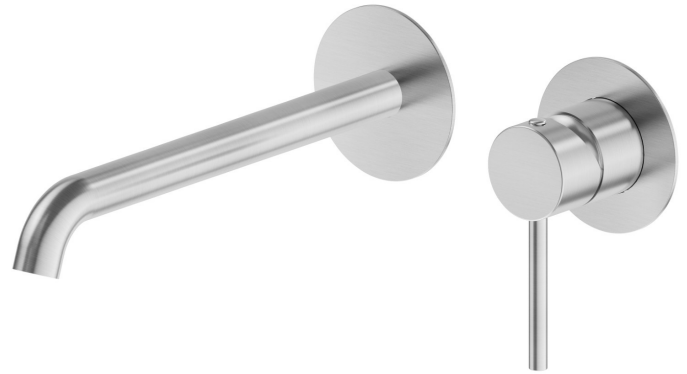

X-WAY

73930E.59.066

Mitigeurs lavabo mural avec boîte d'encastrement - finition PVD
Brushed steel

Façade murale. Sans vidage

CARACTÉRISTIQUES

Matériau	Laiton
Technologie	Save Water
Installation	Murale
Bec	Bec long
Type de perçage	2 trous
Type de commande	Monocommande
Vidage	Sans vidage
Mitigeur d'eau	Mécanique
Nécessaires à l'installation	<u>27852.00.000</u>

DESSIN TECHNIQUE

X-WAY

73930E.59.066

Mitigeurs lavabo mural avec boîte d'encastrement - finition PVD Brushed steel

FINITIONS DISPONIBLES

59.066

PVD Brushed steel

01.014

finition Matt White

01.093

finition Matt Black

21.018

finition Chrome

47.083

finition Groove Bronze

59.064

finition PVD Brushed Gun Metal

59.067

finition PVD Brushed Copper Bronze

59.097

finition PVD Brushed Gold

M0.070

finition Titanium Satin

M0.071