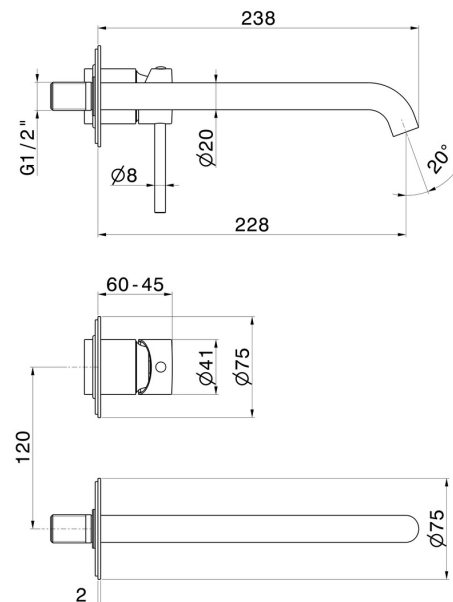

X-WAY

73930E.59.066

Mitigeurs lavabo mural avec boîte d'encastrement - finition PVD
Brushed steel

Façade murale. Sans vidage

CARACTÉRISTIQUES

Matériau	Laiton
Technologie	Save Water
Installation	Murale
Bec	Bec long
Type de perçage	2 trous
Type de commande	Monocommande
Vidage	Sans vidage
Mitigeur d'eau	Mécanique
Nécessaires à l'installation	<u>27852.00.000</u>

DESSIN TECHNIQUE

X-WAY

73930E.59.066

Mitigeurs lavabo mural avec boîte d'encastrement - finition PVD Brushed steel

FINITIONS DISPONIBLES

59.066

PVD Brushed steel

01.014