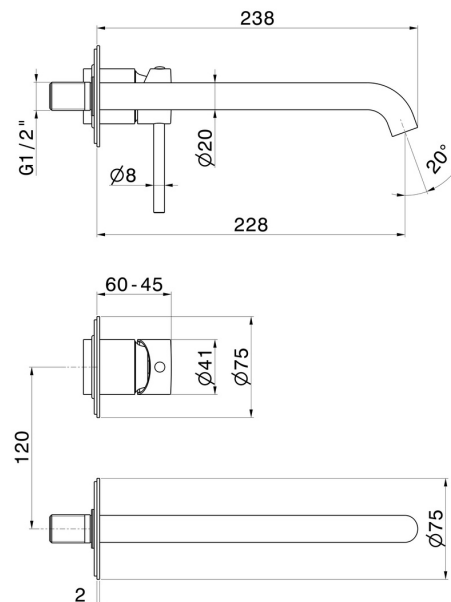

X-WAY

73930E.59.067

Mitigeurs lavabo mural avec boîte d'encastrement - finition PVD
Brushed Copper Bronze

Façade murale. Sans vidage

PVD Brushed Copper Bronze

CARACTÉRISTIQUES

Matériau	Laiton
Technologie	Save Water
Installation	Murale
Bec	Bec long
Type de perçage	2 trous
Type de commande	Monocommande
Vidage	Sans vidage
Mitigeur d'eau	Mécanique
Nécessaires à l'installation	<u>27852.00.000</u>

DESSIN TECHNIQUE

X-WAY

73930E.59.067

Mitigeurs lavabo mural avec boîte d'encastrement - finition PVD Brushed Copper Bronze

FINITIONS DISPONIBLES

59.067

PVD Brushed Copper Bronze

01.014