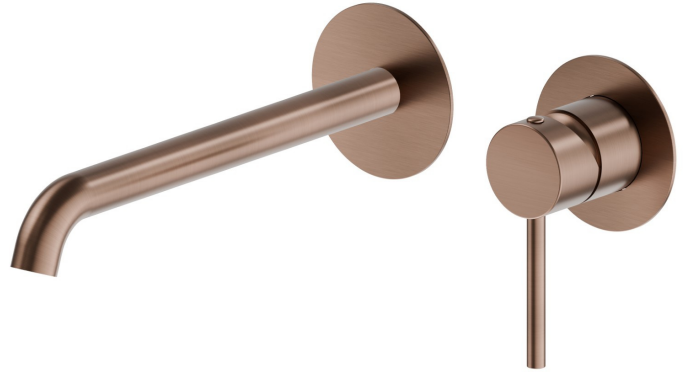

X-WAY

73930E.59.067

Mitigeurs lavabo mural avec boîte d'encastrement - finition PVD
Brushed Copper Bronze

Façade murale. Sans vidage

PVD Brushed Copper Bronze

CARACTÉRISTIQUES

Matériau	Laiton
Technologie	Save Water
Installation	Murale
Bec	Bec long
Type de perçage	2 trous
Type de commande	Monocommande
Vidage	Sans vidage
Mitigeur d'eau	Mécanique
Nécessaires à l'installation	<u>27852.00.000</u>

DESSIN TECHNIQUE

X-WAY

73930E.59.067

Mitigeurs lavabo mural avec boîte d'encastrement - finition PVD Brushed Copper Bronze

FINITIONS DISPONIBLES

59.067

PVD Brushed Copper Bronze

01.014

finition Matt White

01.093

finition Matt Black

21.018

finition Chrome

47.083

finition Groove Bronze

59.064

finition PVD Brushed Gun Metal

59.066

finition PVD Brushed steel

59.097

finition PVD Brushed Gold

M0.070

finition Titanium Satin

M0.071