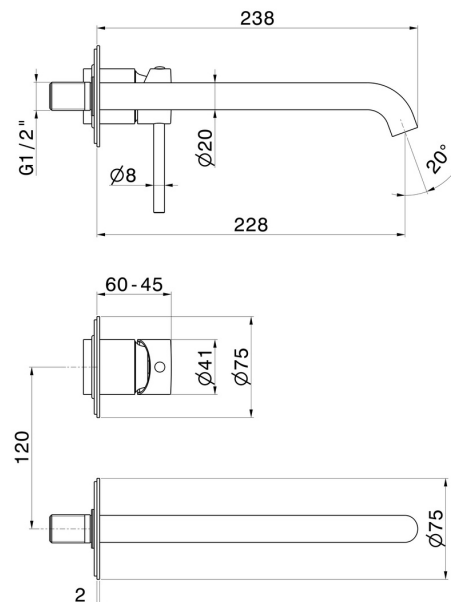

X-WAY

73930E.59.097

Mitigeurs lavabo mural avec boîte d'encastrement - finition PVD Brushed Gold

Façade murale. Sans vidage

PVD Brushed Gold

CARACTÉRISTIQUES

Matériau	Laiton
Technologie	Save Water
Installation	Murale
Bec	Bec long
Type de perçage	2 trous
Type de commande	Monocommande
Vidage	Sans vidage
Mitigeur d'eau	Mécanique
Nécessaires à l'installation	<u>27852.00.000</u>

DESSIN TECHNIQUE

X-WAY

73930E.59.097

Mitigeurs lavabo mural avec boîte d'encastrement - finition PVD Brushed Gold

FINITIONS DISPONIBLES

59.097

PVD Brushed Gold

01.014