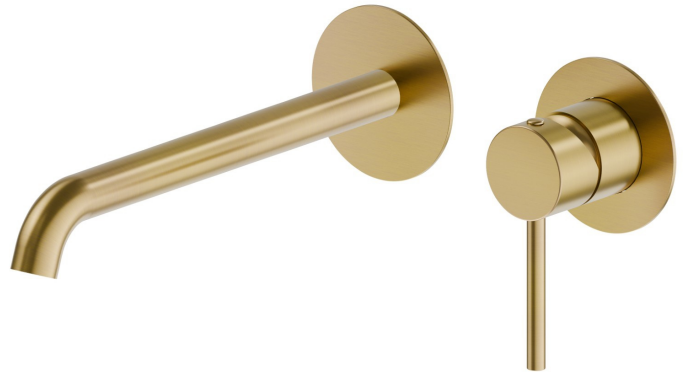

X-WAY

73930E.59.097

Mitigeurs lavabo mural avec boîte d'encastrement - finition PVD Brushed Gold

Façade murale. Sans vidage

PVD Brushed Gold

CARACTÉRISTIQUES

Matériau	Laiton
Technologie	Save Water
Installation	Murale
Bec	Bec long
Type de perçage	2 trous
Type de commande	Monocommande
Vidage	Sans vidage
Mitigeur d'eau	Mécanique
Nécessaires à l'installation	<u>27852.00.000</u>

DESSIN TECHNIQUE

X-WAY

73930E.59.097

Mitigeurs lavabo mural avec boîte d'encastrement - finition PVD Brushed Gold

FINITIONS DISPONIBLES

59.097

PVD Brushed Gold

01.014

finition Matt White

01.093

finition Matt Black

21.018

finition Chrome

47.083

finition Groove Bronze

59.064

finition PVD Brushed Gun Metal

59.066

finition PVD Brushed steel

59.067

finition PVD Brushed Copper Bronze

M0.070

finition Titanium Satin

M0.071