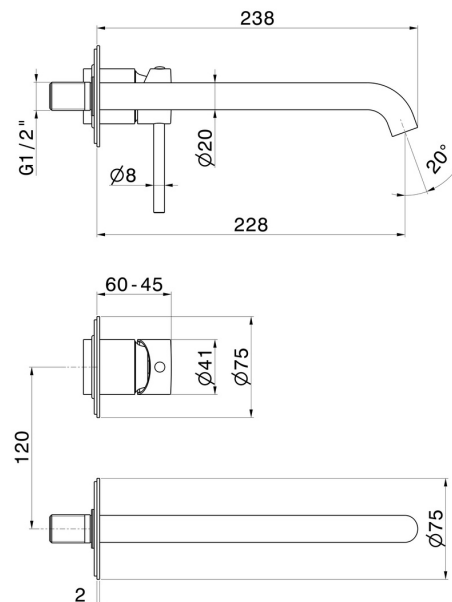

X-WAY

73930E.M0.071

Mitigeurs lavabo mural avec boîte d'encastrement - finition Gold Satin

Façade murale. Sans vidage

CARACTÉRISTIQUES

Matériau	Laiton
Technologie	Save Water
Installation	Murale
Bec	Bec long
Type de perçage	2 trous
Type de commande	Monocommande
Vidage	Sans vidage
Mitigeur d'eau	Mécanique
Nécessaires à l'installation	<u>27852.00.000</u>

DESSIN TECHNIQUE

X-WAY

73930E.M0.071

Mitigeurs lavabo mural avec boîte d'encastrement - finition Gold Satin

FINITIONS DISPONIBLES

M0.071

Gold Satin

01.014