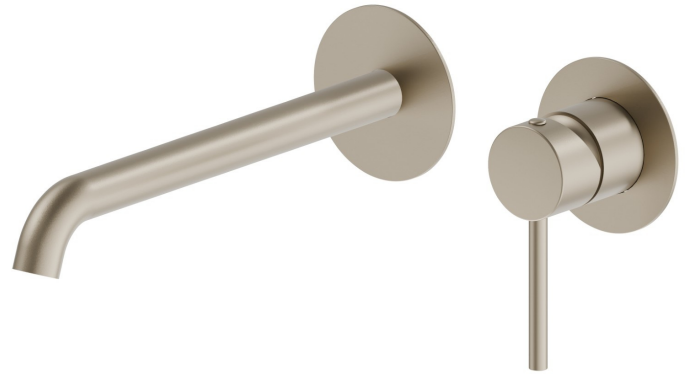

X-WAY

73930E.M0.071

Mitigeurs lavabo mural avec boîte d'encastrement - finition Gold Satin

Façade murale. Sans vidage

CARACTÉRISTIQUES

Matériau	Laiton
Technologie	Save Water
Installation	Murale
Bec	Bec long
Type de perçage	2 trous
Type de commande	Monocommande
Vidage	Sans vidage
Mitigeur d'eau	Mécanique
Nécessaires à l'installation	<u>27852.00.000</u>

DESSIN TECHNIQUE

X-WAY

73930E.M0.071

Mitigeurs lavabo mural avec boîte d'encastrement - finition Gold Satin

FINITIONS DISPONIBLES

M0.071

Gold Satin

01.014

finition Matt White

01.093

finition Matt Black

21.018

finition Chrome

47.083

finition Groove Bronze

59.064

finition Titanium Satin

M0.072

finition Copper Satin

M0.075

finition Copper Glossy