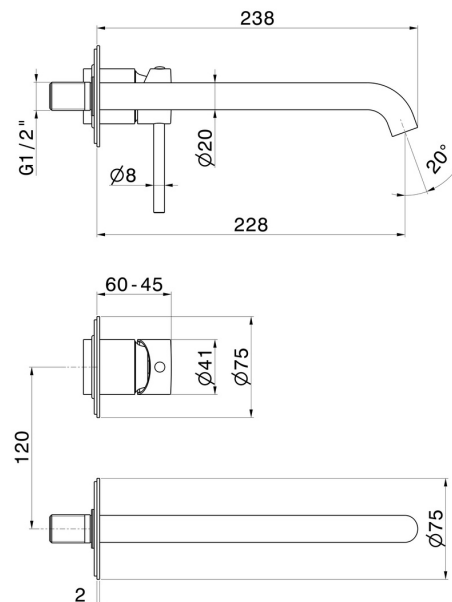

# X-WAY

**73930E.M0.075**

Mitigeurs lavabo mural avec boîte d'encastrement - finition Copper Glossy

Façade murale. Sans vidage

## CARACTÉRISTIQUES

Matériau	<b>Laiton</b>
Technologie	<b>Save Water</b>
Installation	<b>Murale</b>
Bec	<b>Bec long</b>
Type de perçage	<b>2 trous</b>
Type de commande	<b>Monocommande</b>
Vidage	<b>Sans vidage</b>
Mitigeur d'eau	<b>Mécanique</b>
Nécessaires à l'installation	<b><u>27852.00.000</u></b>

## DESSIN TECHNIQUE

**X-WAY**

**73930E.M0.075**

Mitigeurs lavabo mural avec boîte d'encastrement - finition Copper Glossy

**FINITIONS DISPONIBLES**

---

**M0.075**

Copper Glossy