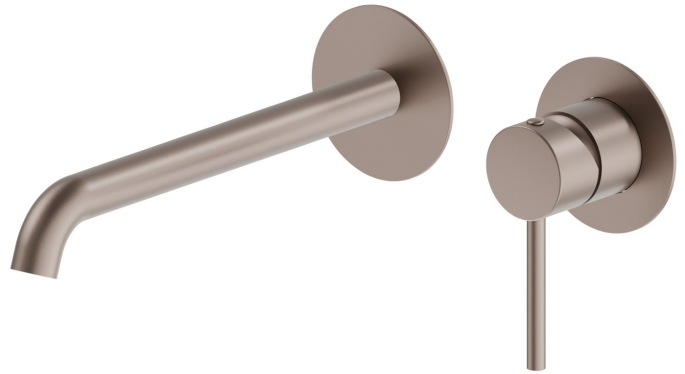

# X-WAY

**73930E.M0.075**

Mitigeurs lavabo mural avec boîte d'encastrement - finition Copper Glossy

Façade murale. Sans vidage

## CARACTÉRISTIQUES

Matériau	<b>Laiton</b>
Technologie	<b>Save Water</b>
Installation	<b>Murale</b>
Bec	<b>Bec long</b>
Type de perçage	<b>2 trous</b>
Type de commande	<b>Monocommande</b>
Vidage	<b>Sans vidage</b>
Mitigeur d'eau	<b>Mécanique</b>
Nécessaires à l'installation	<b><u>27852.00.000</u></b>

## DESSIN TECHNIQUE

**X-WAY**

**73930E.M0.075**

Mitigeurs lavabo mural avec boîte d'encastrement - finition Copper Glossy

**FINITIONS DISPONIBLES**

---

**M0.075**

Copper Glossy

**01.014**

finition Matt White

**01.093**

finition Matt Black

**21.018**

finition Chrome

**47.083**

finition Groove Bronze