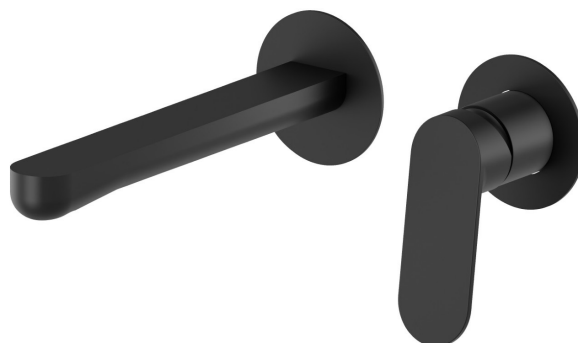

# RISE UP

**74030.01.093**

Mitigeurs lavabo mural avec boîte d'encastrement - finition Matt Black

Avec partie à encastrer. Sans vidage

## CARACTÉRISTIQUES

Matériau	<b>Laiton</b>
Technologie	<b>Save Water</b>
Installation	<b>Murale</b>
Bec	<b>Bec long</b>
Type de perçage	<b>2 trous</b>
Type de commande	<b>Monocommande</b>
Vidage	<b>Sans vidage</b>
Mitigeur d'eau	<b>Mécanique</b>

## DESSIN TECHNIQUE

**RISE UP**

**74030.01.093**

Mitigeurs lavabo mural avec boîte d'encastrement - finition Matt Black

**FINITIONS DISPONIBLES**

---

**01.093**

Matt Black

**21.018**

finition Chrome