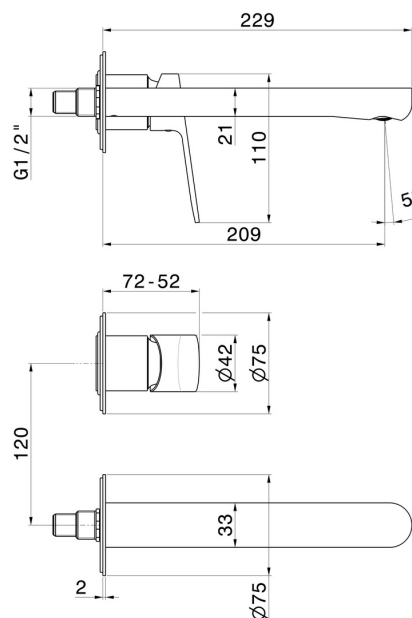

DESSIN TECHNIQUE