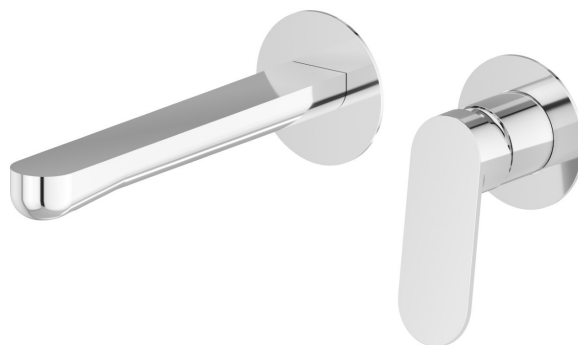

RISE UP

74030.21.018

Mitigeurs lavabo mural avec boîte d'encastrement - finition Chrome

Avec partie à encastrer. Sans vidage

CARACTÉRISTIQUES

Matériau	Laiton
Technologie	Save Water
Installation	Murale
Bec	Bec long
Type de perçage	2 trous
Type de commande	Monocommande
Vidage	Sans vidage
Mitigeur d'eau	Mécanique

DESSIN TECHNIQUE

RISE UP

74030.21.018

Mitigeurs lavabo mural avec boîte d'encastrement - finition Chrome

FINITIONS DISPONIBLES

21.018

Chrome

01.093

finition Matt Black