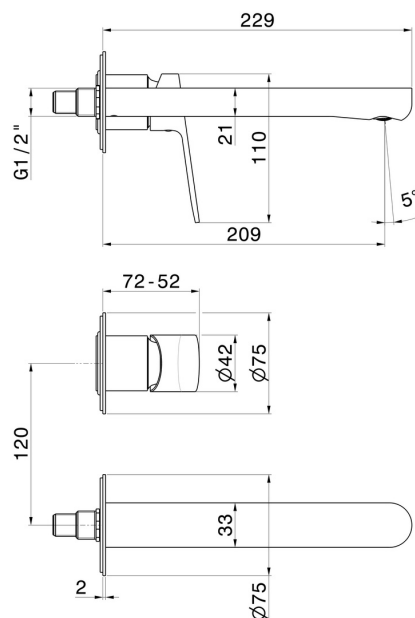

RISE UP

74030.21.018

Mitigeurs lavabo mural avec boîte d'encastrement - finition Chrome

Avec partie à encastrer. Sans vidage

CARACTÉRISTIQUES

Matériau	Laiton
Technologie	Save Water
Installation	Murale
Bec	Bec long
Type de perçage	2 trous
Type de commande	Monocommande
Vidage	Sans vidage
Mitigeur d'eau	Mécanique

DESSIN TECHNIQUE

RISE UP

74030.21.018

Mitigeurs lavabo mural avec boîte d'encastrement - finition Chrome

FINITIONS DISPONIBLES

21.018

Chrome

01.093