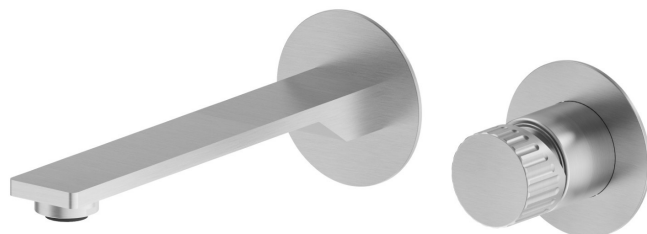

STEEL LINE

74228ex.50.050

Mitigeurs lavabo mural avec boîte d'encastrement - finition
Stainless Steel

Façade murale. Sans vidage.

CARACTÉRISTIQUES

Matériau	Acier inox
Technologie	Save Water
Installation	Boîte d'encastrement mural
Bec	Bec standard
Type de perçage	2 trous
Type de commande	Monocommande
Vidage	Sans vidage
Mitigeur d'eau	Mécanique
Nécessaires à l'installation	<u>27852.00.000</u>

DESSIN TECHNIQUE

STEEL LINE

74228ex.50.050

Mitigeurs lavabo mural avec boîte d'encastrement - finition Stainless Steel

FINITIONS DISPONIBLES

 **50.050**
Stainless Steel

 **59.064**
finition PVD Brushed Gun Metal

 **59.067**
finition PVD Brushed Copper Bronze

 **59.098**
finition PVD Brushed Pale Gold