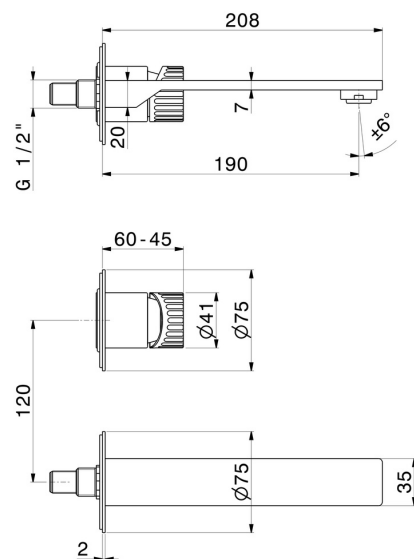

STEEL LINE

74228ex.50.050

Mitigeurs lavabo mural avec boîte d'encastrement - finition
Stainless Steel

Façade murale. Sans vidage.

CARACTÉRISTIQUES

Matériau	Acier inox
Technologie	Save Water
Installation	Boîte d'encastrement mural
Bec	Bec standard
Type de perçage	2 trous
Type de commande	Monocommande
Vidage	Sans vidage
Mitigeur d'eau	Mécanique
Nécessaires à l'installation	<u>27852.00.000</u>

DESSIN TECHNIQUE

STEEL LINE

74228ex.50.050

Mitigeurs lavabo mural avec boîte d'encastrement - finition Stainless Steel

FINITIONS DISPONIBLES

 **50.050**
Stainless Steel

 **59.064**
finition PVD Brushed Gun Metal

 **59.067**
finition PVD Brushed Copper Bronze

 **59.098**
finition PVD Brushed Pale Gold