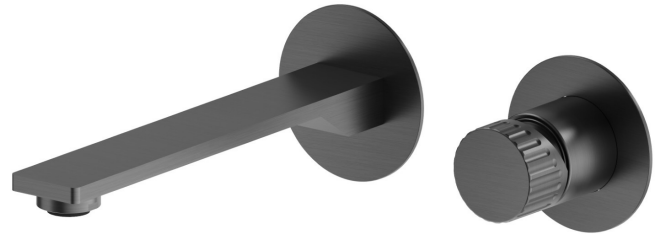

## STEEL LINE

**74228ex.59.064**

Mitigeurs lavabo mural avec boîte d'encastrement - finition PVD  
Brushed Gun Metal

Façade murale. Sans vidage.

PVD Brushed Gun Metal

### CARACTÉRISTIQUES

Matériau	<b>Acier inox</b>
Technologie	<b>Save Water</b>
Installation	<b>Boîte d'encastrement mural</b>
Bec	<b>Bec standard</b>
Type de perçage	<b>2 trous</b>
Type de commande	<b>Monocommande</b>
Vidage	<b>Sans vidage</b>
Mitigeur d'eau	<b>Mécanique</b>
Nécessaires à l'installation	<b><u>27852.00.000</u></b>

### DESSIN TECHNIQUE

**STEEL LINE**

**74228ex.59.064**

Mitigeurs lavabo mural avec boîte d'encastrement - finition PVD Brushed Gun Metal

**FINITIONS DISPONIBLES**

---

**59.064**

PVD Brushed Gun Metal