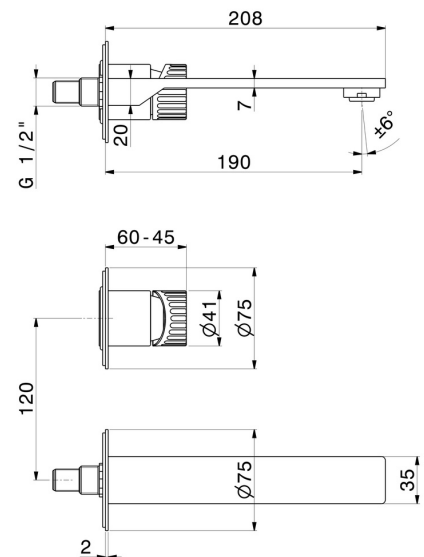

## STEEL LINE

**74228ex.59.064**

Mitigeurs lavabo mural avec boîte d'encastrement - finition PVD  
Brushed Gun Metal

Façade murale. Sans vidage.

PVD Brushed Gun Metal

### CARACTÉRISTIQUES

Matériau	<b>Acier inox</b>
Technologie	<b>Save Water</b>
Installation	<b>Boîte d'encastrement mural</b>
Bec	<b>Bec standard</b>
Type de perçage	<b>2 trous</b>
Type de commande	<b>Monocommande</b>
Vidage	<b>Sans vidage</b>
Mitigeur d'eau	<b>Mécanique</b>
Nécessaires à l'installation	<b><u>27852.00.000</u></b>

### DESSIN TECHNIQUE

**STEEL LINE**

**74228ex.59.064**

Mitigeurs lavabo mural avec boîte d'encastrement - finition PVD Brushed Gun Metal

**FINITIONS DISPONIBLES**

---

**59.064**

PVD Brushed Gun Metal