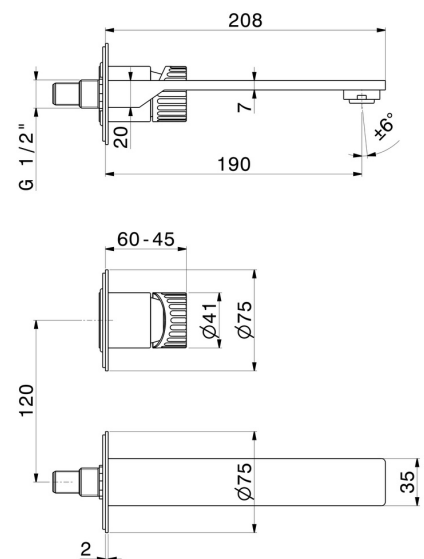

STEEL LINE

74228ex.59.067

Mitigeurs lavabo mural avec boîte d'encastrement - finition PVD
Brushed Copper Bronze

Façade murale. Sans vidage.

PVD Brushed Copper Bronze

CARACTÉRISTIQUES

Matériau	Acier inox
Technologie	Save Water
Installation	Boîte d'encastrement mural
Bec	Bec standard
Type de perçage	2 trous
Type de commande	Monocommande
Vidage	Sans vidage
Mitigeur d'eau	Mécanique
Nécessaires à l'installation	<u>27852.00.000</u>

DESSIN TECHNIQUE

STEEL LINE

74228ex.59.067

Mitigeurs lavabo mural avec boîte d'encastrement - finition PVD Brushed Copper Bronze

FINITIONS DISPONIBLES

59.067

PVD Brushed Copper Bronze

50.050