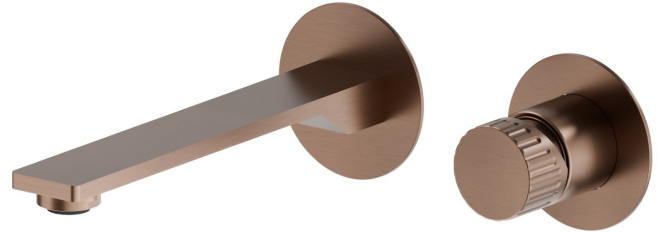

STEEL LINE

74228ex.59.067

Mitigeurs lavabo mural avec boîte d'encastrement - finition PVD
Brushed Copper Bronze

Façade murale. Sans vidage.

PVD Brushed Copper Bronze

CARACTÉRISTIQUES

Matériau	Acier inox
Technologie	Save Water
Installation	Boîte d'encastrement mural
Bec	Bec standard
Type de perçage	2 trous
Type de commande	Monocommande
Vidage	Sans vidage
Mitigeur d'eau	Mécanique
Nécessaires à l'installation	<u>27852.00.000</u>

DESSIN TECHNIQUE

STEEL LINE

74228ex.59.067

Mitigeurs lavabo mural avec boîte d'encastrement - finition PVD Brushed Copper Bronze

FINITIONS DISPONIBLES

59.067

PVD Brushed Copper Bronze

50.050

finition Stainless Steel

59.064

finition PVD Brushed Gun Metal

59.098

finition PVD Brushed Pale Gold