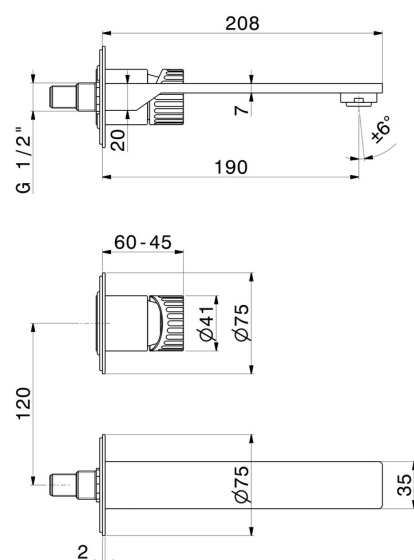

STEEL LINE

74228ex.59.098

Mitigeurs lavabo mural avec boîte d'encastrement - finition PVD
Brushed Pale Gold

Façade murale. Sans vidage.

PVD Brushed Pale Gold

CARACTÉRISTIQUES

Matériau	Acier inox
Technologie	Save Water
Installation	Boîte d'encastrement mural
Bec	Bec standard
Type de perçage	2 trous
Type de commande	Monocommande
Vidage	Sans vidage
Mitigeur d'eau	Mécanique
Nécessaires à l'installation	<u>27852.00.000</u>

DESSIN TECHNIQUE

STEEL LINE

74228ex.59.098

Mitigeurs lavabo mural avec boîte d'encastrement - finition PVD Brushed Pale Gold

FINITIONS DISPONIBLES

59.098

PVD Brushed Pale Gold

50.050