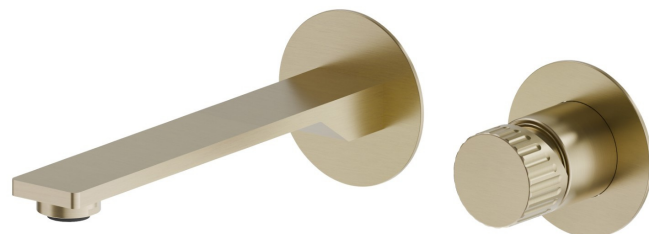

STEEL LINE

74228ex.59.098

Mitigeurs lavabo mural avec boîte d'encastrement - finition PVD
Brushed Pale Gold

Façade murale. Sans vidage.

PVD Brushed Pale Gold

CARACTÉRISTIQUES

Matériau	Acier inox
Technologie	Save Water
Installation	Boîte d'encastrement mural
Bec	Bec standard
Type de perçage	2 trous
Type de commande	Monocommande
Vidage	Sans vidage
Mitigeur d'eau	Mécanique
Nécessaires à l'installation	<u>27852.00.000</u>

DESSIN TECHNIQUE

STEEL LINE

74228ex.59.098

Mitigeurs lavabo mural avec boîte d'encastrement - finition PVD Brushed Pale Gold

FINITIONS DISPONIBLES

59.098

PVD Brushed Pale Gold

50.050

finition Stainless Steel

59.064

finition PVD Brushed Gun Metal

59.067

finition PVD Brushed Copper Bronze