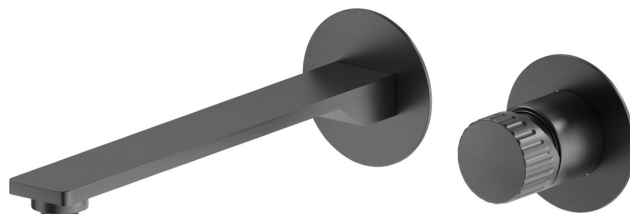

# STEEL LINE

**74230ex.59.064**

Mitigeurs lavabo mural avec boîte d'encastrement - finition PVD  
Brushed Gun Metal

Façade murale. Sans vidage.

PVD Brushed Gun Metal

## CARACTÉRISTIQUES

Matériau	<b>Acier inox</b>
Technologie	<b>Save Water</b>
Installation	<b>Boîte d'encastrement mural</b>
Bec	<b>Bec long</b>
Type de perçage	<b>2 trous</b>
Type de commande	<b>Monocommande</b>
Vidage	<b>Sans vidage</b>
Mitigeur d'eau	<b>Mécanique</b>
Nécessaires à l'installation	<b><u>27852.00.000</u></b>

## DESSIN TECHNIQUE

**STEEL LINE**

**74230ex.59.064**

Mitigeurs lavabo mural avec boîte d'encastrement - finition PVD Brushed Gun Metal

**FINITIONS DISPONIBLES**

---

**59.064**

PVD Brushed Gun Metal