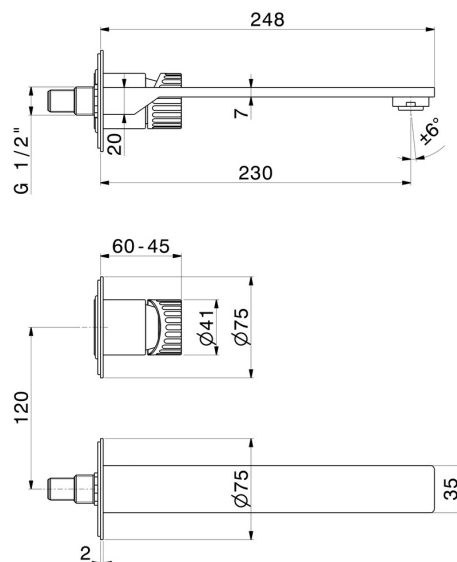

# STEEL LINE

**74230ex.59.064**

Mitigeurs lavabo mural avec boîte d'encastrement - finition PVD  
Brushed Gun Metal

Façade murale. Sans vidage.

PVD Brushed Gun Metal

## CARACTÉRISTIQUES

Matériau	<b>Acier inox</b>
Technologie	<b>Save Water</b>
Installation	<b>Boîte d'encastrement mural</b>
Bec	<b>Bec long</b>
Type de perçage	<b>2 trous</b>
Type de commande	<b>Monocommande</b>
Vidage	<b>Sans vidage</b>
Mitigeur d'eau	<b>Mécanique</b>
Nécessaires à l'installation	<b><u>27852.00.000</u></b>

## DESSIN TECHNIQUE

**STEEL LINE**

**74230ex.59.064**

Mitigeurs lavabo mural avec boîte d'encastrement - finition PVD Brushed Gun Metal

**FINITIONS DISPONIBLES**

---

**59.064**

PVD Brushed Gun Metal