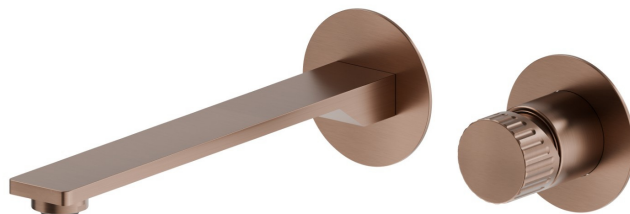

STEEL LINE

74230ex.59.067

Mitigeurs lavabo mural avec boîte d'encastrement - finition PVD
Brushed Copper Bronze

Façade murale. Sans vidage.

PVD Brushed Copper Bronze

CARACTÉRISTIQUES

Matériau	Acier inox
Technologie	Save Water
Installation	Boîte d'encastrement mural
Bec	Bec long
Type de perçage	2 trous
Type de commande	Monocommande
Vidage	Sans vidage
Mitigeur d'eau	Mécanique
Nécessaires à l'installation	<u>27852.00.000</u>

DESSIN TECHNIQUE

STEEL LINE

74230ex.59.067

Mitigeurs lavabo mural avec boîte d'encastrement - finition PVD Brushed Copper Bronze

FINITIONS DISPONIBLES

59.067

PVD Brushed Copper Bronze

50.050

finition Stainless Steel

59.064

finition PVD Brushed Gun Metal

59.098

finition PVD Brushed Pale Gold