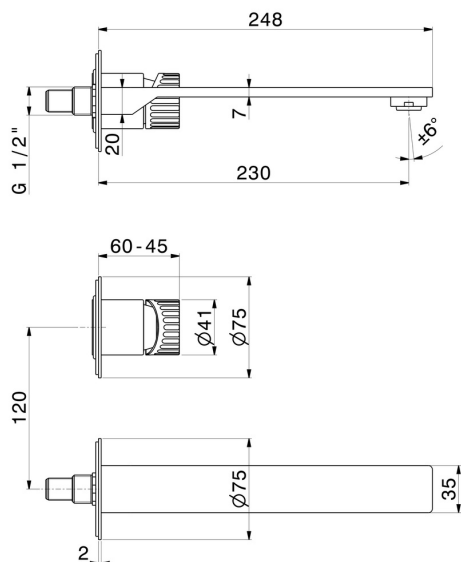

STEEL LINE

74230ex.59.067

Mitigeurs lavabo mural avec boîte d'encastrement - finition PVD
Brushed Copper Bronze

Façade murale. Sans vidage.

PVD Brushed Copper Bronze

CARACTÉRISTIQUES

Matériau	Acier inox
Technologie	Save Water
Installation	Boîte d'encastrement mural
Bec	Bec long
Type de perçage	2 trous
Type de commande	Monocommande
Vidage	Sans vidage
Mitigeur d'eau	Mécanique
Nécessaires à l'installation	<u>27852.00.000</u>

DESSIN TECHNIQUE

STEEL LINE

74230ex.59.067

Mitigeurs lavabo mural avec boîte d'encastrement - finition PVD Brushed Copper Bronze

FINITIONS DISPONIBLES

59.067

PVD Brushed Copper Bronze

50.050