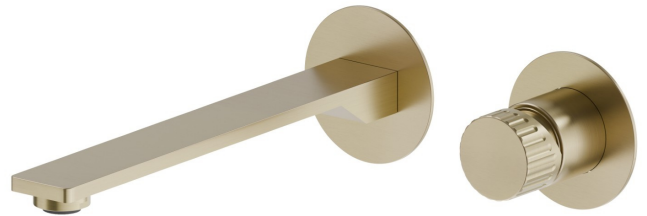

STEEL LINE

74230ex.59.098

Mitigeurs lavabo mural avec boîte d'encastrement - finition PVD
Brushed Pale Gold

Façade murale. Sans vidage.

PVD Brushed Pale Gold

CARACTÉRISTIQUES

Matériau	Acier inox
Technologie	Save Water
Installation	Boîte d'encastrement mural
Bec	Bec long
Type de perçage	2 trous
Type de commande	Monocommande
Vidage	Sans vidage
Mitigeur d'eau	Mécanique
Nécessaires à l'installation	<u>27852.00.000</u>

DESSIN TECHNIQUE

STEEL LINE

74230ex.59.098

Mitigeurs lavabo mural avec boîte d'encastrement - finition PVD Brushed Pale Gold

FINITIONS DISPONIBLES

59.098

PVD Brushed Pale Gold

50.050

finition Stainless Steel

59.064

finition PVD Brushed Gun Metal

59.067

finition PVD Brushed Copper Bronze