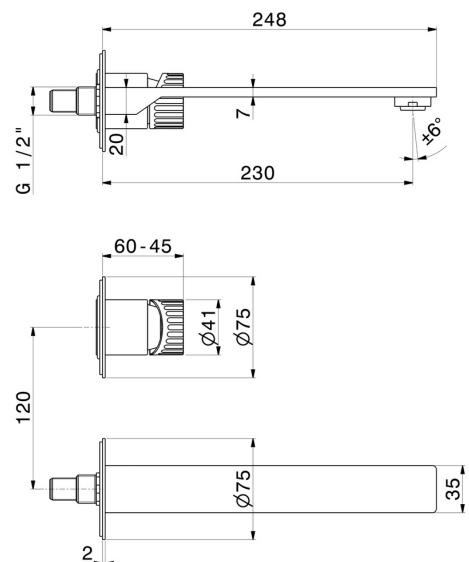

STEEL LINE

74230ex.59.098

Mitigeurs lavabo mural avec boîte d'encastrement - finition PVD
Brushed Pale Gold

Façade murale. Sans vidage.

PVD Brushed Pale Gold

CARACTÉRISTIQUES

Matériau	Acier inox
Technologie	Save Water
Installation	Boîte d'encastrement mural
Bec	Bec long
Type de perçage	2 trous
Type de commande	Monocommande
Vidage	Sans vidage
Mitigeur d'eau	Mécanique
Nécessaires à l'installation	<u>27852.00.000</u>

DESSIN TECHNIQUE

STEEL LINE

74230ex.59.098

Mitigeurs lavabo mural avec boîte d'encastrement - finition PVD Brushed Pale Gold

FINITIONS DISPONIBLES

59.098

PVD Brushed Pale Gold

50.050