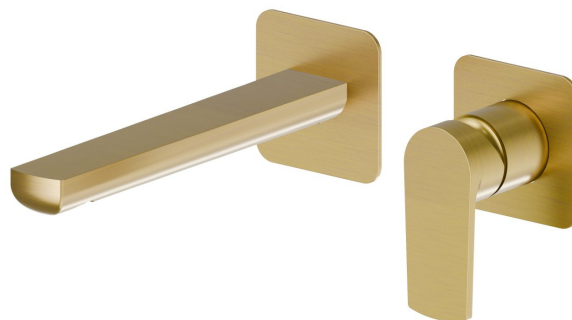

# HAKA

**72026E.59.097**

Mitigeurs lavabo mural avec boîte d'encastrement. Ø75 -  
 finition PVD Brushed Gold

Façade murale. Sans vidage

## CARACTÉRISTIQUES

Matériau	<b>Laiton</b>
Technologie	<b>Save Water</b>
Installation	<b>Boîte d'encastrement mural</b>
Bec	<b>Bec standard</b>
Type de perçage	<b>2 trous</b>
Type de commande	<b>Monocommande</b>
Vidage	<b>Sans vidage</b>
Mitigeur d'eau	<b>Mécanique</b>
Nécessaires à l'installation	<b><u>27852.00.000</u></b>

## DESSIN TECHNIQUE

**HAKA**

**72026E.59.097**

Mitigeurs lavabo mural avec boîte d'encastrement. Ø75 - finition PVD Brushed Gold

**FINITIONS DISPONIBLES**

---

**59.097**

PVD Brushed Gold

**01.014**

finition Matt White

**01.093**

finition Matt Black

**21.018**

finition Chrome

**59.064**

finition PVD Brushed Gun Metal