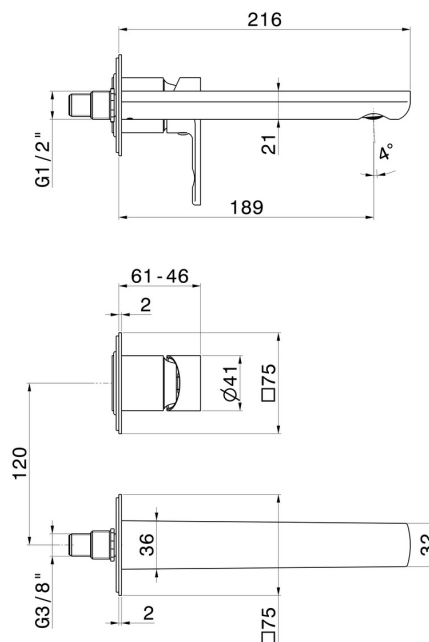

# HAKA

**72026E.59.097**

Mitigeurs lavabo mural avec boîte d'encastrement. Ø75 -  
 finition PVD Brushed Gold

Façade murale. Sans vidage

## CARACTÉRISTIQUES

Matériau	<b>Laiton</b>
Technologie	<b>Save Water</b>
Installation	<b>Boîte d'encastrement mural</b>
Bec	<b>Bec standard</b>
Type de perçage	<b>2 trous</b>
Type de commande	<b>Monocommande</b>
Vidage	<b>Sans vidage</b>
Mitigeur d'eau	<b>Mécanique</b>
Nécessaires à l'installation	<b><u>27852.00.000</u></b>

## DESSIN TECHNIQUE

**HAKA**

**72026E.59.097**

Mitigeurs lavabo mural avec boîte d'encastrement. Ø75 - finition PVD Brushed Gold

**FINITIONS DISPONIBLES**

---

**59.097**

PVD Brushed Gold