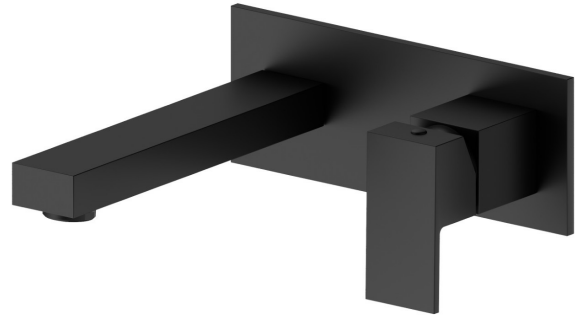

# ERGO-Q

**66429E.01.093**

Mitigeurs lavabo mural avec boîte d'encastrement. Plaque unique - finition Matt Black

Façade murale. Sans vidage

## CARACTÉRISTIQUES

Matériau	<b>Laiton</b>
Technologie	<b>Save Water</b>
Installation	<b>Murale</b>
Bec	<b>Bec standard</b>
Type de commande	<b>Monocommande</b>
Vidage	<b>Sans vidage</b>
Mitigeur d'eau	<b>Mécanique</b>
Nécessaires à l'installation	<b><u>27853.00.000</u></b>

## DESSIN TECHNIQUE

**ERGO-Q**

**66429E.01.093**

Mitigeurs lavabo mural avec boîte d'encastrement. Plaque unique - finition Matt Black

**FINITIONS DISPONIBLES**

---

**01.093**

Matt Black

**21.018**

finition Chrome