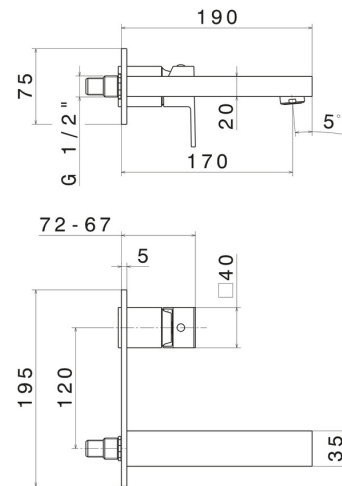

DESSIN TECHNIQUE