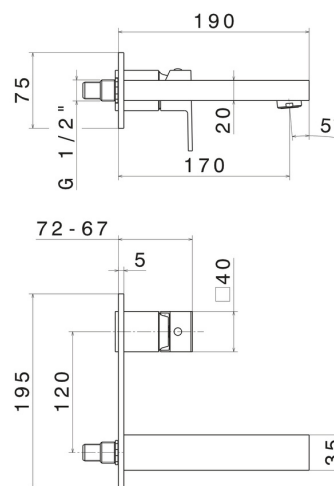

DESSIN TECHNIQUE