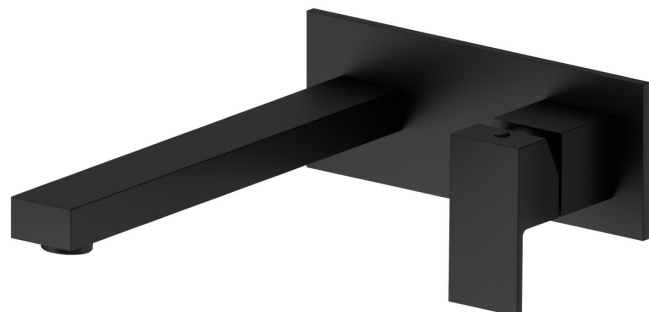

# ERGO-Q

**66431E.01.093**

Mitigeurs lavabo mural avec boîte d'encastrement. Plaque unique - finition Matt Black

Façade murale. Sans vidage.

## CARACTÉRISTIQUES

Matériau	<b>Laiton</b>
Technologie	<b>Save Water</b>
Installation	<b>Murale</b>
Bec	<b>Bec long</b>
Type de commande	<b>Monocommande</b>
Vidage	<b>Sans vidage</b>
Mitigeur d'eau	<b>Mécanique</b>
Nécessaires à l'installation	<b><u>27853.00.000</u></b>

## DESSIN TECHNIQUE

**ERGO-Q**

**66431E.01.093**

Mitigeurs lavabo mural avec boîte d'encastrement. Plaque unique - finition Matt Black

**FINITIONS DISPONIBLES**

---

**01.093**

Matt Black

**21.018**

finition Chrome