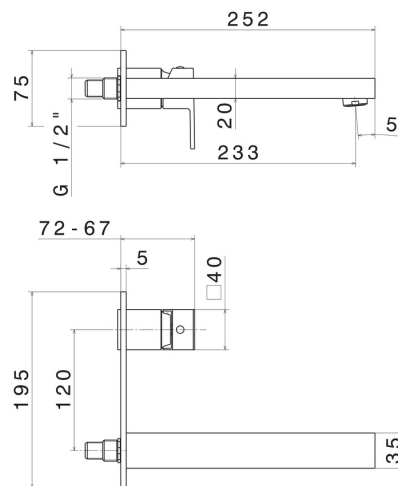

DESSIN TECHNIQUE