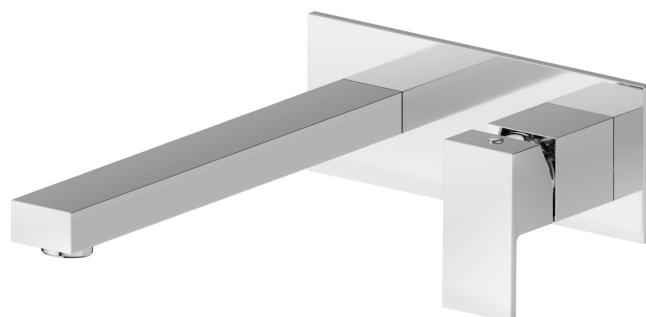

# ERGO-Q

**66431E.21.018**

Mitigeurs lavabo mural avec boîte d'encastrement. Plaque unique - finition Chrome

Façade murale. Sans vidage.

## CARACTÉRISTIQUES

Matériau	<b>Laiton</b>
Technologie	<b>Save Water</b>
Installation	<b>Murale</b>
Bec	<b>Bec long</b>
Type de commande	<b>Monocommande</b>
Vidage	<b>Sans vidage</b>
Mitigeur d'eau	<b>Mécanique</b>
Nécessaires à l'installation	<b><u>27853.00.000</u></b>

## DESSIN TECHNIQUE

**ERGO-Q**

**66431E.21.018**

Mitigeurs lavabo mural avec boîte d'encastrement. Plaque unique - finition Chrome

**FINITIONS DISPONIBLES**

---

**21.018**

Chrome