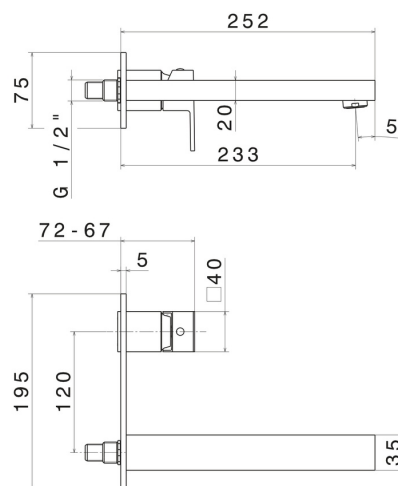

# ERGO-Q

**66431E.21.018**

Mitigeurs lavabo mural avec boîte d'encastrement. Plaque unique - finition Chrome

Façade murale. Sans vidage.

## DESSIN TECHNIQUE

**ERGO-Q**

**66431E.21.018**

Mitigeurs lavabo mural avec boîte d'encastrement. Plaque unique - finition Chrome

**FINITIONS DISPONIBLES**

---

**21.018**

Chrome