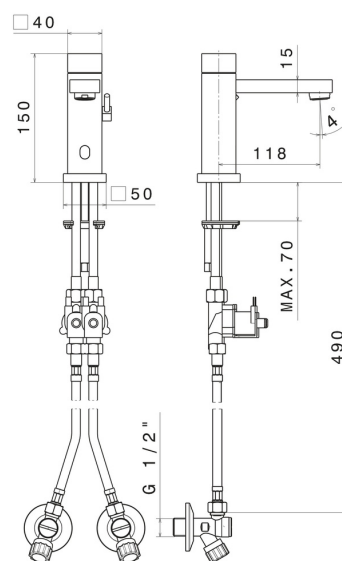

Chrome

CARACTÉRISTIQUES

Matériau

Laiton

Technologie

Save Water

Installation

À poser

Type de perçage

Monotrou

Mitigeur d'eau

Mécanique

DESSIN TECHNIQUE

SENSITIVE

66711.21.018

Robinet de lavabo dont les réglages (débit/ température) - finition Chrome