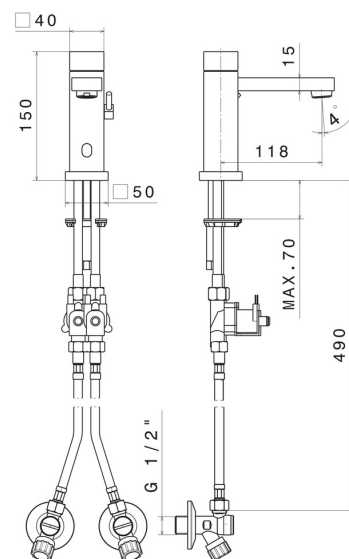

SENSITIVE

66711.M0.077

Robinet de lavabo dont les réglages (débit/ température) -
 finition Carbon Satin

Se programme avec des robinets d'arrêts inclus à commande infra-
rouge "ON-OFF", arrêt programmé à 30"

CARACTÉRISTIQUES

Matériau	Laiton
Technologie	Save Water
Installation	À poser
Type de perçage	Monotrou
Mitigeur d'eau	Mécanique

DESSIN TECHNIQUE

SENSITIVE

66711.M0.077

Robinet de lavabo dont les réglages (débit/ température) - finition Carbon Satin