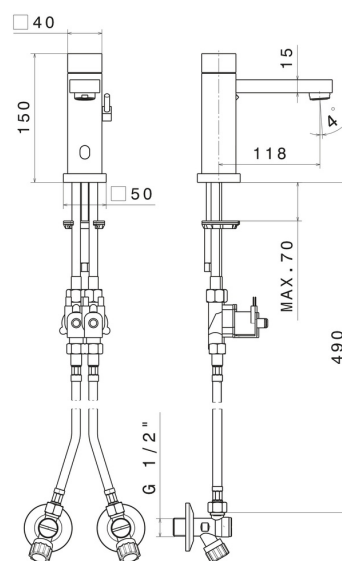

CARACTÉRISTIQUES

Matériau	Laiton
Technologie	Save Water
Installation	À poser
Type de perçage	Monotrou
Mitigeur d'eau	Mécanique

DESSIN TECHNIQUE

SENSITIVE

66711.M0.071

Robinet de lavabo dont les réglages (débit/ température) - finition Gold Satin