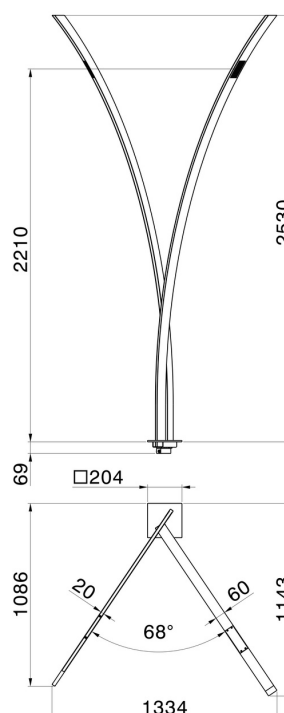

## 463EX.50.050

Partie extérieure colonne douche avec arrivée d'eau au sol entièrement en acier inox - finition Stainless Steel

Recommandée pour une utilisation à l'extérieur. Version croisée.  
Possibilité d'utilisation avec art. 62289EX, ou au mitigeur à encastrer au choix

### CARACTÉRISTIQUES

Matériau	<b>Acier inox</b>
Installation	<b>Boîte d'encastrement au sol</b>
Nécessaires à l'installation	<b><u>31070.00.000</u></b>

### DESSIN TECHNIQUE

**463EX.50.050**

Partie extérieure colonne douche avec arrivée d'eau au sol entièrement en acier inox - finition  
Stainless Steel

**FINITIONS DISPONIBLES**

---

**50.050**

Stainless Steel