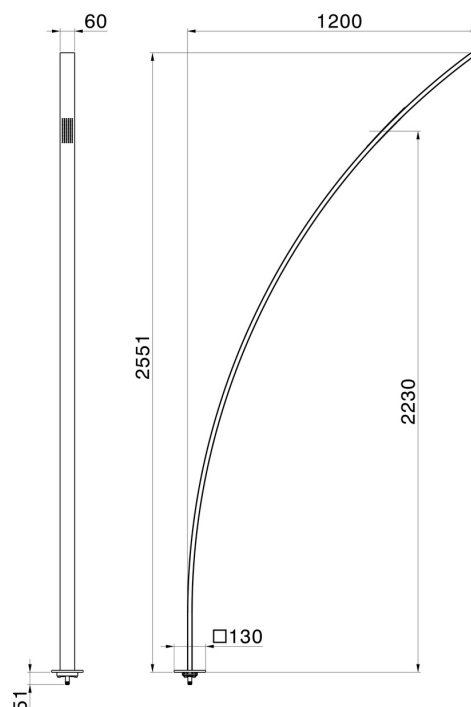

DESSIN TECHNIQUE