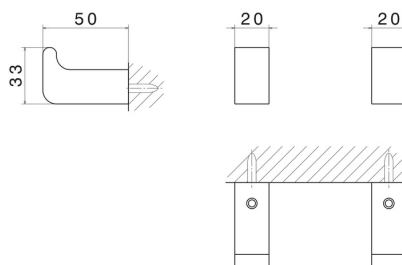

ACCESSOIRES CARRÉS

62922.01.014

Patères murales - finition Matt White

CARACTÉRISTIQUES

Installation

Murale

DESSIN TECHNIQUE

ACCESSOIRES CARRÉS