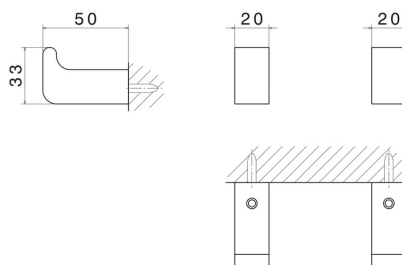

ACCESSOIRES CARRÉS

62922.01.093

Patères murales - finition Matt Black

Matt Black

CARACTÉRISTIQUES

Installation

Murale

DESSIN TECHNIQUE