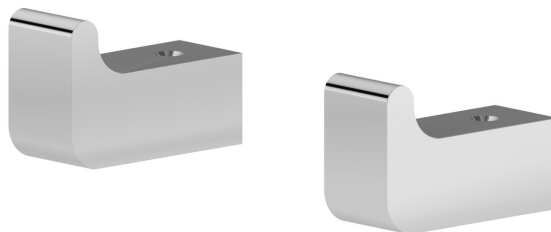

# ACCESSOIRES CARRÉS

**62922.21.018**

Patères murales - finition Chrome

Chrome

## CARACTÉRISTIQUES

---

Installation

**Murale**