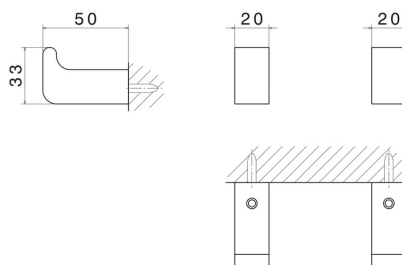

ACCESSOIRES CARRÉS

62922.58.061

Patères murales - finition PVD Copper Bronze

PVD Copper Bronze

CARACTÉRISTIQUES

Installation

Murale

DESSIN TECHNIQUE