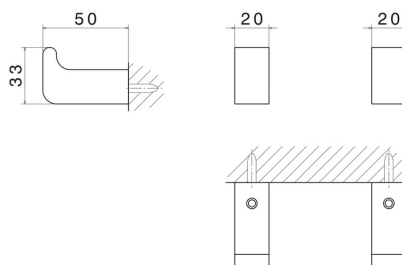

ACCESSOIRES CARRÉS

62922.58.063

Patères murales - finition PVD Gun Metal

PVD Gun Metal

CARACTÉRISTIQUES

Installation

Murale

DESSIN TECHNIQUE