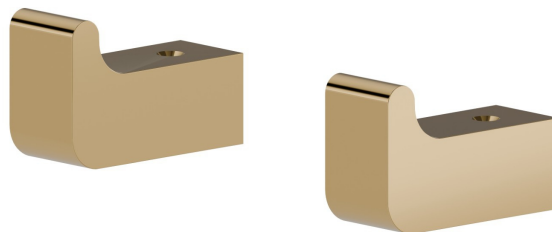

# ACCESSOIRES CARRÉS

**62922.61.020**

Patères murales - finition PVD Glossy Gold

PVD Glossy Gold

## CARACTÉRISTIQUES

---

Installation

**Murale**