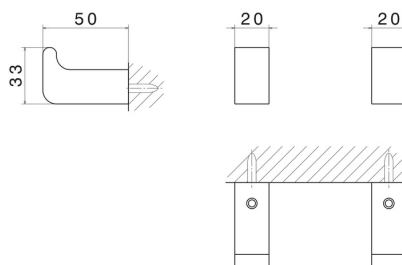

ACCESSOIRES CARRÉS

62922.M0.071

Patères murales - finition Gold Satin

CARACTÉRISTIQUES

Installation

Murale

DESSIN TECHNIQUE

ACCESSOIRES CARRÉS