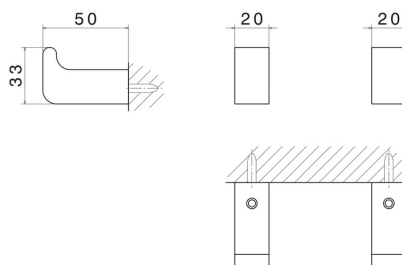

ACCESSOIRES CARRÉS

62922.M0.075

Patères murales - finition Copper Glossy

Copper Glossy

CARACTÉRISTIQUES

Installation

Murale

DESSIN TECHNIQUE