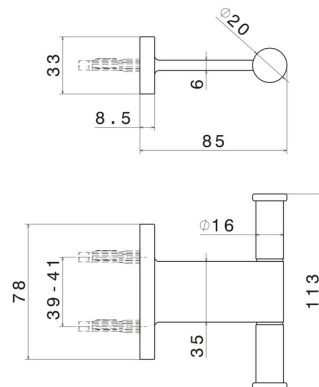

ACCESSOIRES RONDS

67222.01.014

Patères murales - finition Matt White

CARACTÉRISTIQUES

Installation

Murale

DESSIN TECHNIQUE

ACCESSOIRES RONDS