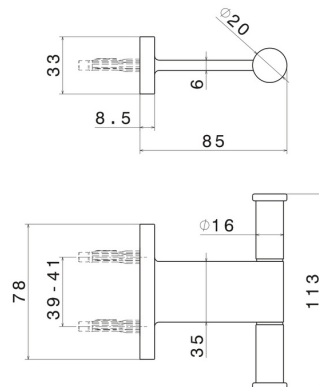

ACCESSOIRES RONDS

67222.01.093

Patères murales - finition Matt Black

Matt Black

CARACTÉRISTIQUES

Installation

Murale

DESSIN TECHNIQUE