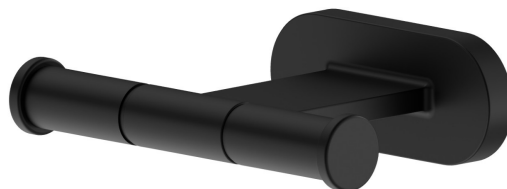

ACCESSOIRES RONDS

67222.01.093

Patères murales - finition Matt Black

Matt Black

CARACTÉRISTIQUES

Installation

Murale

DESSIN TECHNIQUE

ACCESSOIRES RONDS

67222.01.093

Patères murales - finition Matt Black

FINITIONS DISPONIBLES

01.093

Matt Black

01.014

finition Matt White

21.018

finition Chrome

47.083

finition Groove Bronze

58.061

finition PVD Copper Bronze

58.063

finition PVD Gun Metal