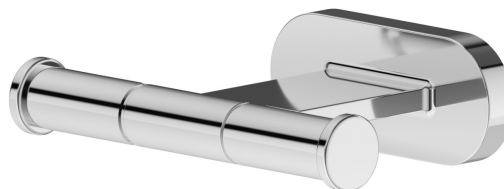

# ACCESSOIRES RONDS

67222.21.018

Patères murales - finition Chrome

Chrome

## CARACTÉRISTIQUES

Installation

Murale