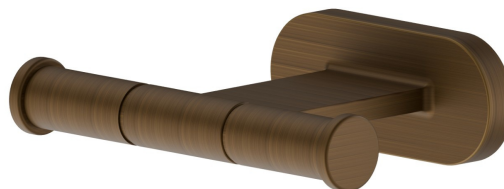

ACCESSOIRES RONDS

67222.47.083

Patères murales - finition Groove Bronze

Groove Bronze

CARACTÉRISTIQUES

Installation

Murale

DESSIN TECHNIQUE

ACCESSOIRES RONDS

67222.47.083

Patères murales - finition Groove Bronze

FINITIONS DISPONIBLES

47.083

Groove Bronze

01.014

finition Matt White

01.093

finition Matt Black

21.018

finition Chrome

58.061

finition PVD Copper Bronze

58.063

finition PVD Gun Metal