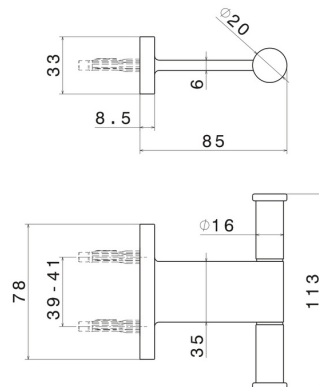

ACCESSOIRES RONDS

67222.47.083

Patères murales - finition Groove Bronze

Groove Bronze

CARACTÉRISTIQUES

Installation

Murale

DESSIN TECHNIQUE