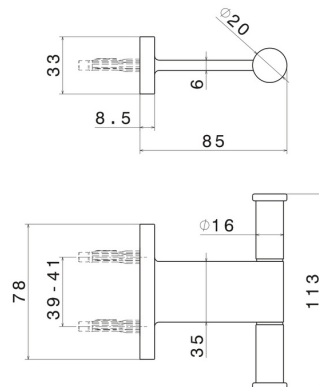

ACCESSOIRES RONDS

67222.58.061

Patères murales - finition PVD Copper Bronze

PVD Copper Bronze

CARACTÉRISTIQUES

Installation

Murale

DESSIN TECHNIQUE