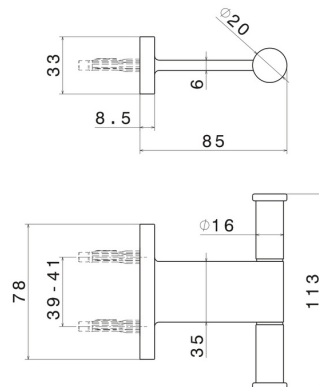

ACCESSOIRES RONDS

67222.58.063

Patères murales - finition PVD Gun Metal

PVD Gun Metal

CARACTÉRISTIQUES

Installation

Murale

DESSIN TECHNIQUE