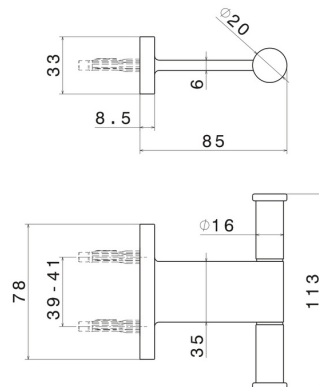

ACCESSOIRES RONDS

67222.59.064

Patères murales - finition PVD Brushed Gun Metal

PVD Brushed Gun Metal

CARACTÉRISTIQUES

Installation

Murale

DESSIN TECHNIQUE