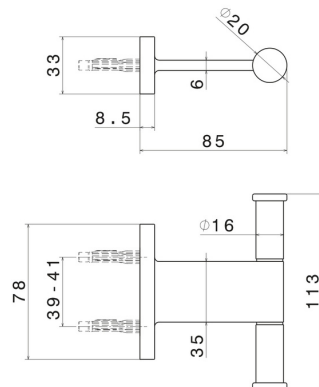

ACCESSOIRES RONDS

67222.59.066

Patères murales - finition PVD Brushed steel

PVD Brushed steel

CARACTÉRISTIQUES

Installation

Murale

DESSIN TECHNIQUE